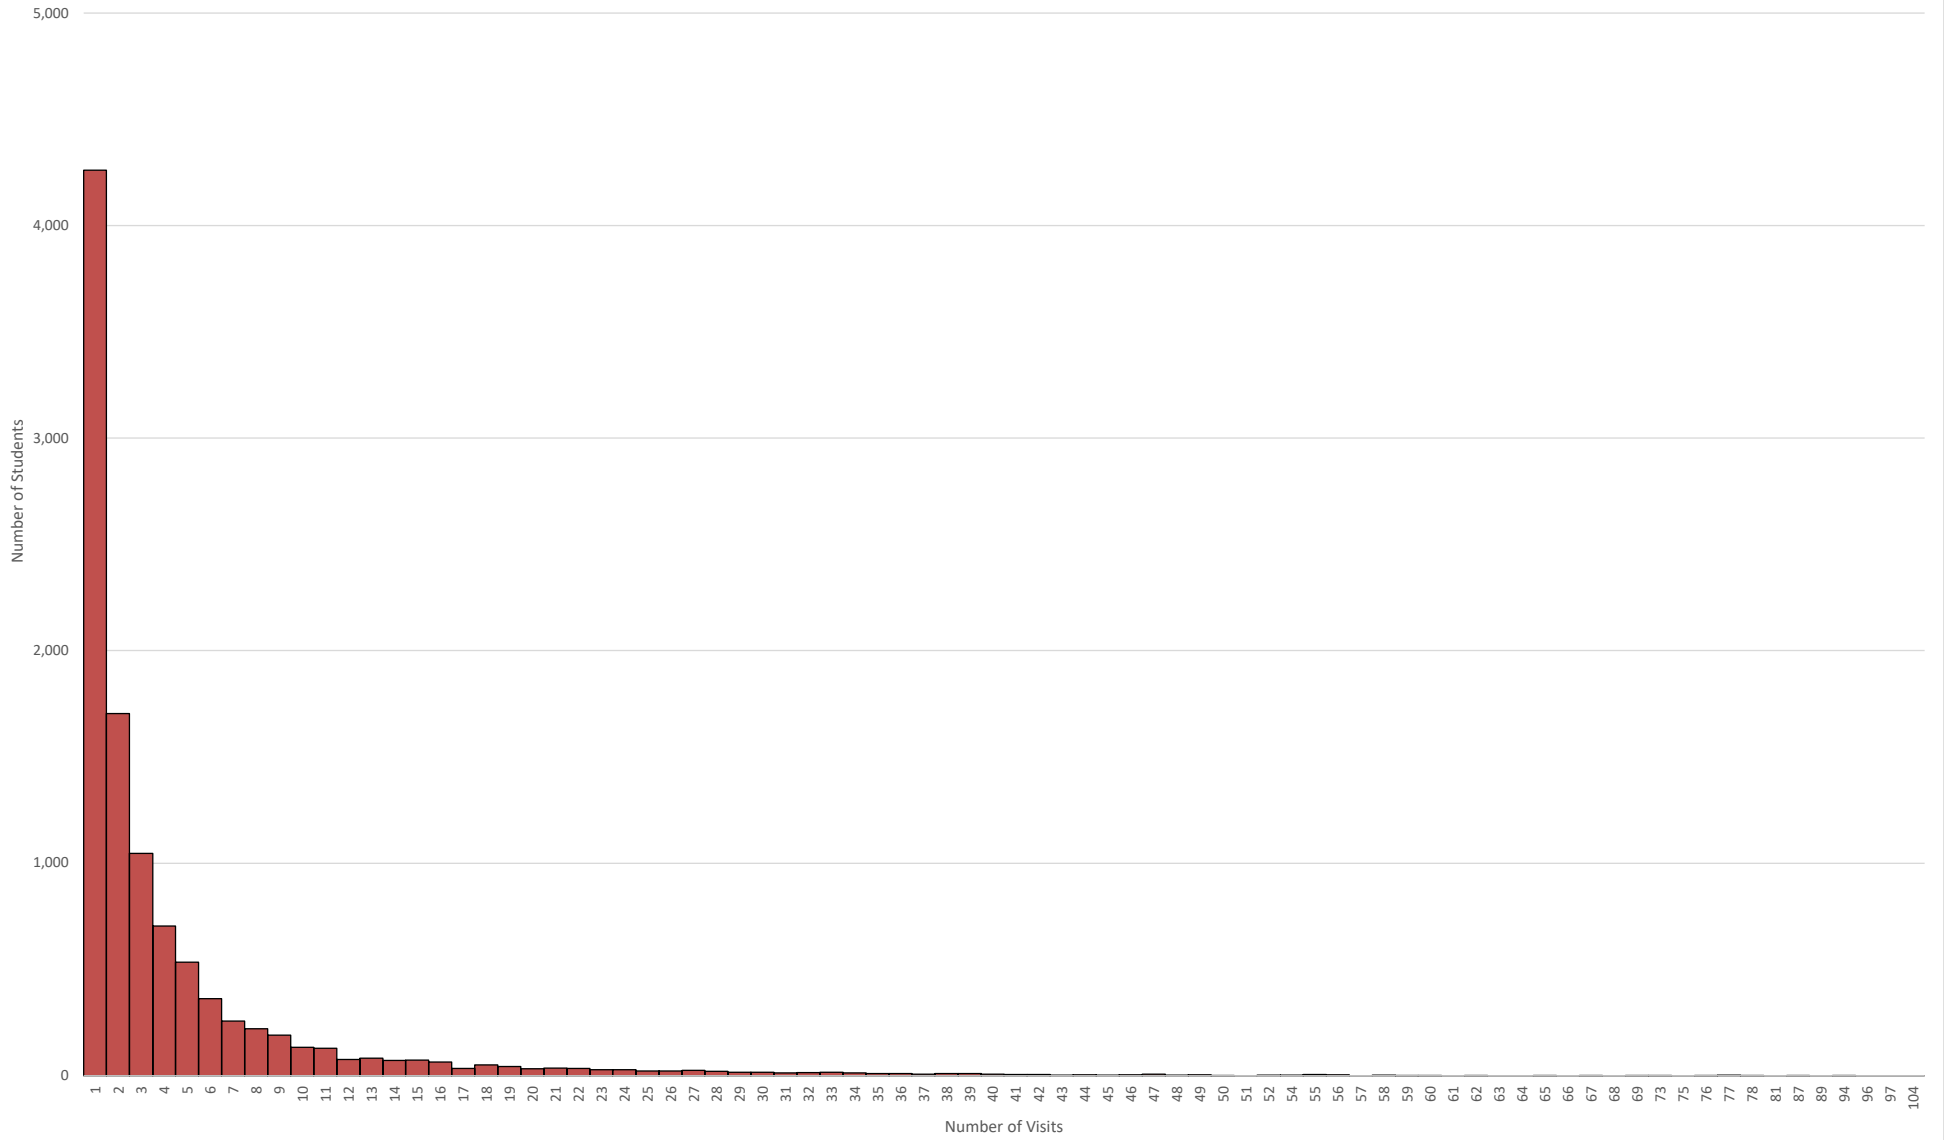

**Campus: South Campus
Tutoring Center Visits**

Fall 2016 - Fall 2020	
Number of Visits	Number of Students
1	4,260
2	1,705
3	1,046
4	705
5	535
6	363
7	258
8	222
9	192
10	134
11	129
12	77
13	84
14	73
15	74
16	65
17	34
18	51
19	44
20	33
21	36
22	34
23	29
24	28
25	23
26	23
27	25
28	21
29	16
30	16
31	14
32	15
33	16
34	14
35	10
36	11
37	7
38	11
39	11
40	8
41	6
42	6

Fall 2016 - Fall 2020	
Number of Visits	Number of Students
43	3
44	5
45	3
46	5
47	7
48	3
49	5
50	2
51	1
52	3
54	3
55	6
56	4
57	1
58	3
59	2
60	2
61	1
62	2
63	1
64	1
65	2
66	1
67	2
68	1
69	2
73	2
75	1
76	2
77	3
78	2
81	1
87	2
89	1
94	2
96	1
97	1
104	1

South Campus Tutoring Centers Visits
Fall 2016 - Fall 2020