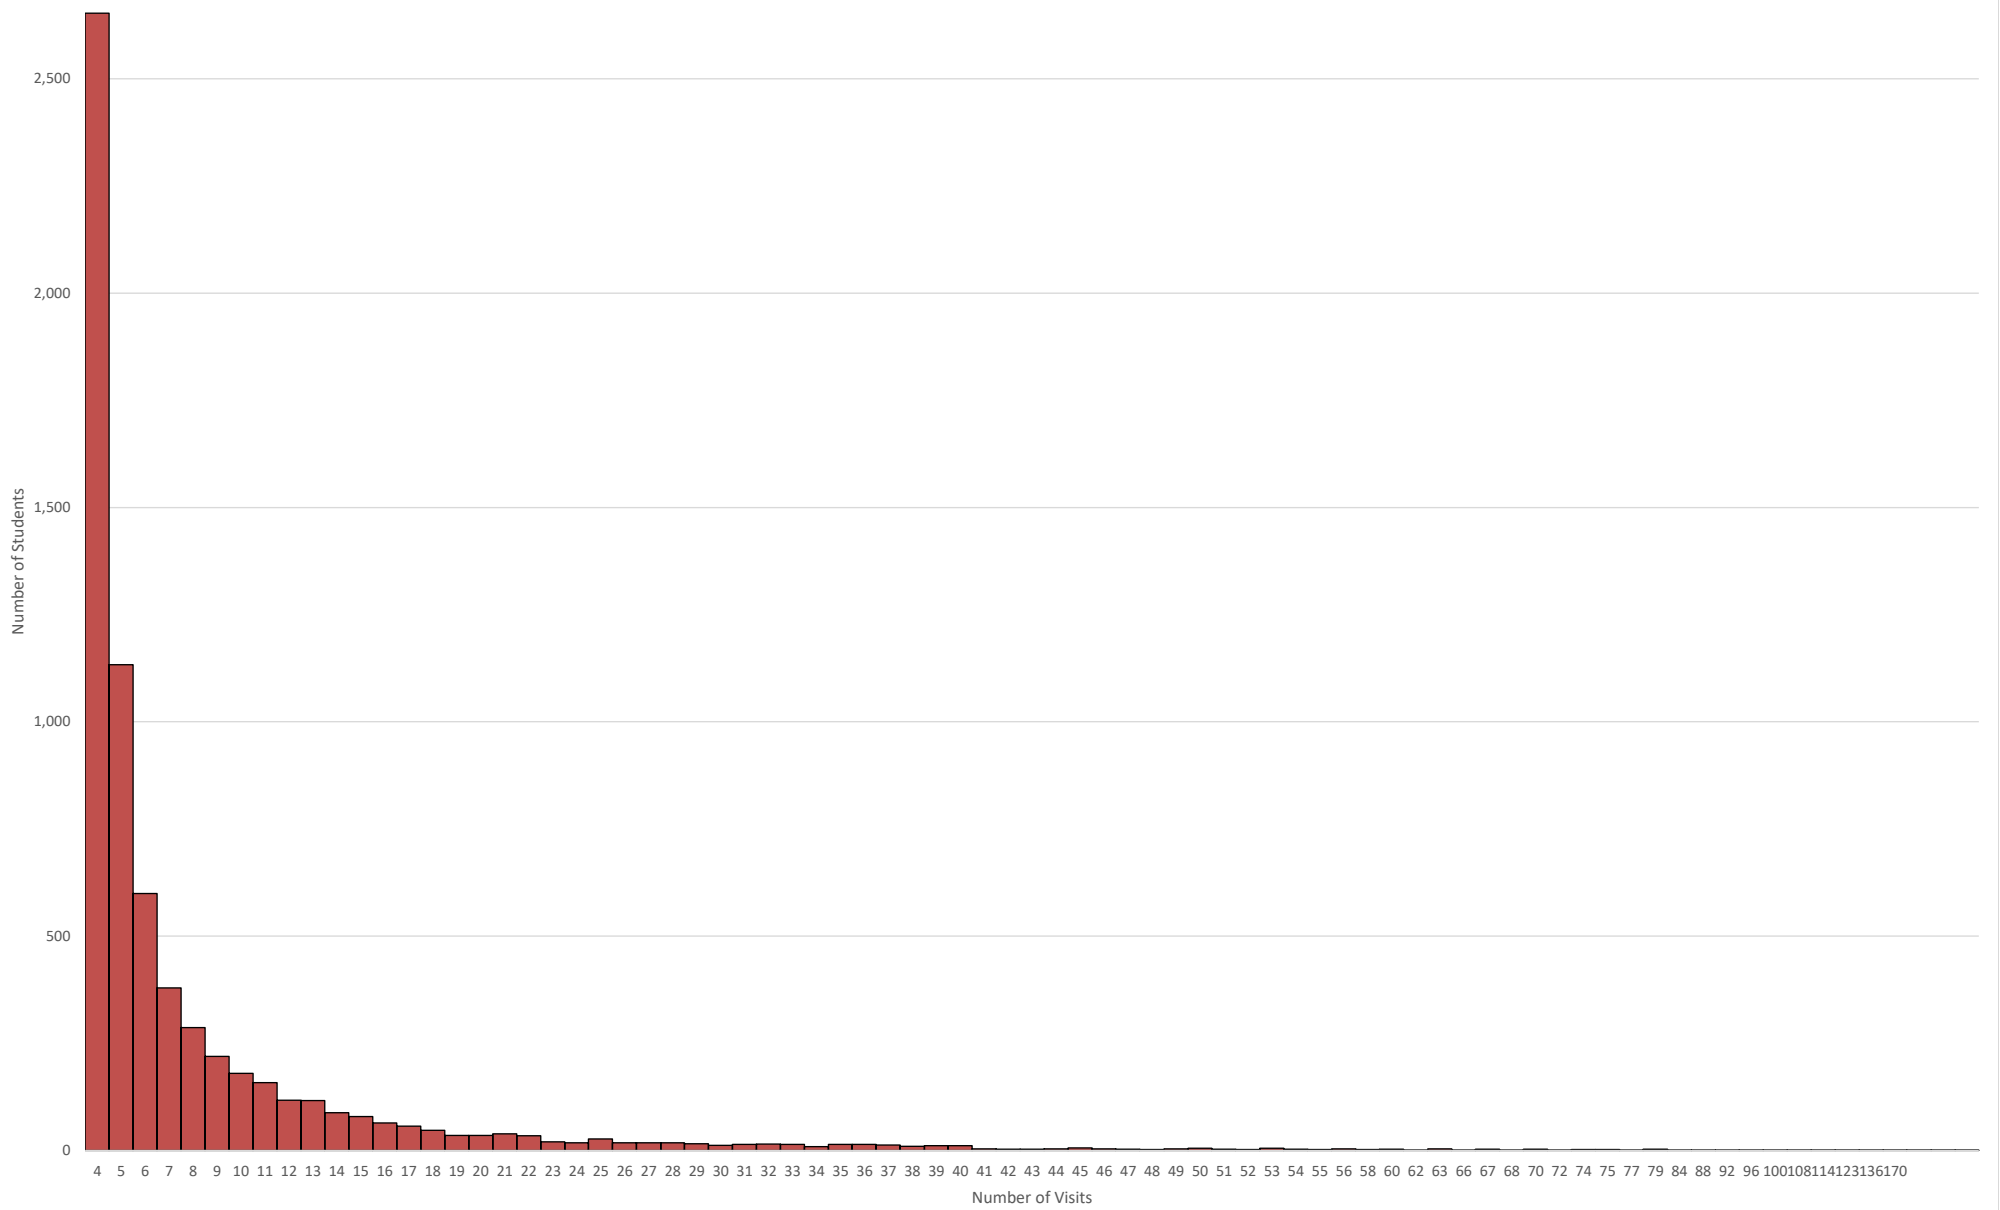

**Campus: North Campus
Tutoring Center Visits**

Fall 2016 - Fall 2020	
Number of Visits	Number of Students
1	2,653
2	1,133
3	599
4	379
5	287
6	219
7	180
8	158
9	117
10	116
11	88
12	79
13	64
14	57
15	47
16	35
17	35
18	39
19	34
20	20
21	18
22	27
23	18
24	18
25	18
26	16
27	12
28	14
29	15
30	14
31	9
32	14
33	14
34	13
35	10
36	11
37	11
38	4
39	3
40	3
41	4
42	6

Fall 2016 - Fall 2020	
Number of Visits	Number of Students
43	4
44	3
45	2
46	4
47	5
48	3
49	2
50	5
51	3
52	2
53	4
54	2
55	3
56	1
58	4
60	1
62	3
63	1
66	3
67	1
68	2
70	2
72	1
74	3
75	1
77	1
79	1
84	1
88	1
92	1
96	1
100	1
108	1
114	1
123	1
136	1
170	1

North Campus Tutoring Centers Visits
Fall 2016 - Fall 2020